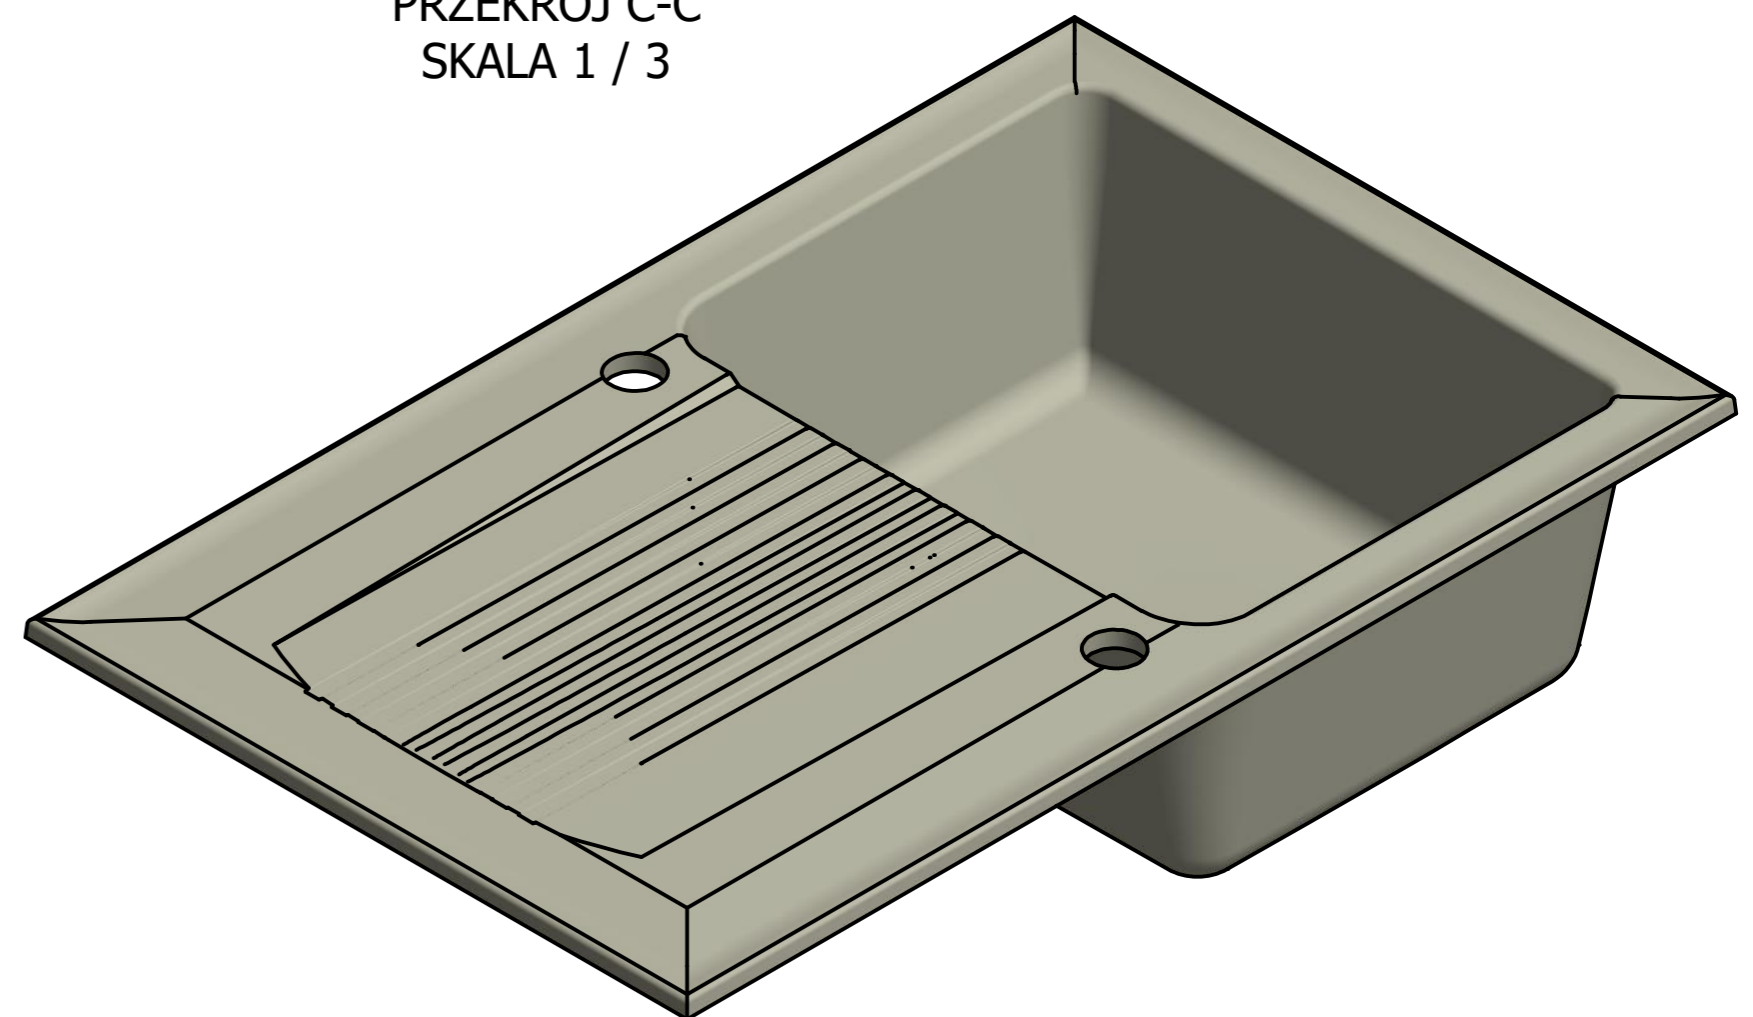

PRZEKRÓJ C-C
SKALA 1 / 3

PRZEKRÓJ D-D
SKALA 1 / 3

kitchen cabinet size 45 cm«
»cut-out size 767mm x 476mm

Projektował: Kamil Wasylewicz 14.07.2018	Sprawił: Kamil Wasylewicz 14.07.2018	Zatwierdził: Kamil Wasylewicz 14.07.2018	Data zatwierdzenia:	Data emisji:	Rzutowanie ☐
AGMAR Marek Kowalik ul. Bagienna 12 59-220 Legnica		Firma:	Brenor	Materiał:	Masa [kg]: Nie dotyczy
		Urządzenie:	Zlew z ociekaczem z rowkami	Sztuk:	-
Nazwa:		Zlew z ociekaczem z rowkami	Arkusz:	1 / 1	Format: A2