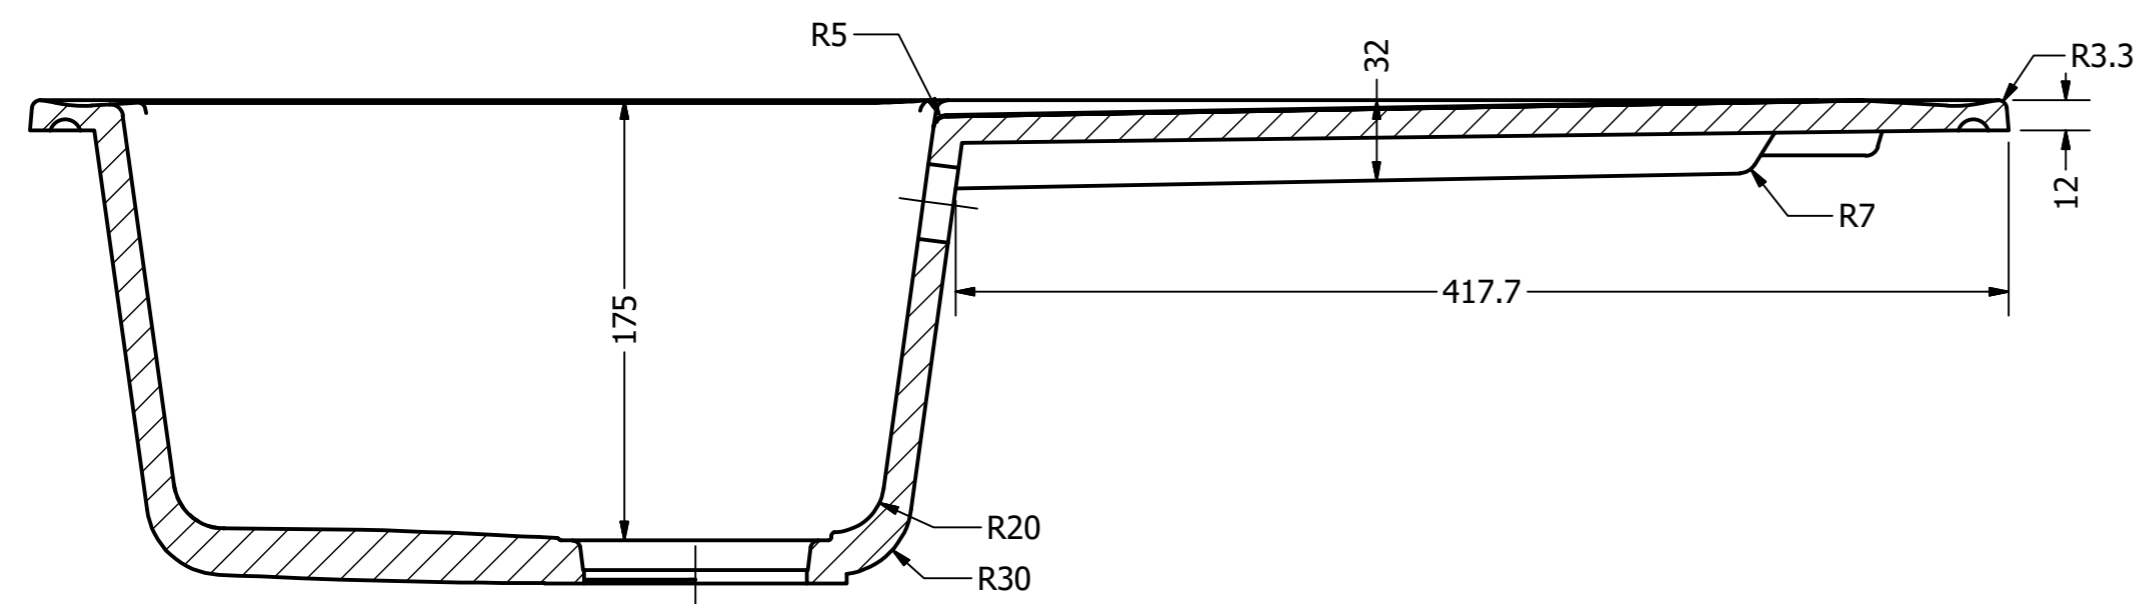

PRZEKRÓJ C-C
SKALA 1 / 3

PRZEKRÓJ D-D
SKALA 1 / 3

kitchen cabinet size 45 cm«
»cut-out size 767mm x 476mm

Projektował: Kamil Wasylewicz 14.07.2018	Sprawił: Kamil Wasylewicz 14.07.2018	Zatwierdził: Kamil Wasylewicz 14.07.2018	Data zatwierdzenia:	Data emisji:	Rzutowanie ☐
AGMAR Marek Kowalik ul. Bagienna 12 59-220 Legnica		Firma:	Brenor	Materiał:	Masa [kg]: Nie dotyczy
		Urządzenie:	Zlew z ociekaczem z rowkami	Sztuk:	-
Nazwa:		Zlew z ociekaczem z rowkami	Arkusz:	1 / 1	Format: A2