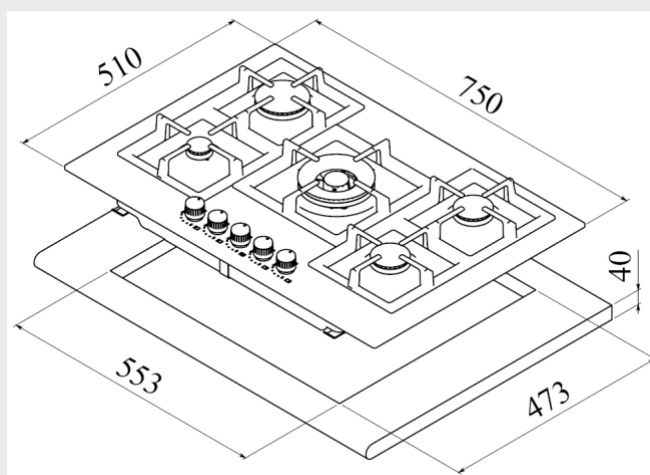

PLITA PE GAZ

EFX 70 5G AI AL DR CI

CARACTERISTICI

- Plita pe gaz din inox (0,8 mm grosime).
- Nou design minimalistic & industrial al suprafetei din inox si al gratarelor din fonta
- Design plat, forma patrata
- Control cu butoane frontale metalice
- Aprindere electrica integrata in buton
- Siguranta la aprinderea flacarii
- Arzatoare cu eficienta ridicata
- 5 zone de gatire:
 - 1 arzator coroana dubla: 4,00 Kw
 - 1 arzator rapid: 3,00 Kw
 - 2 arzatoare semi-rapide: 1,75 Kw
 - 1 arzator auxiliar: 1,00 Kw
- Gratare fonta
- Dimensiuni exterioare mm: 750 x 510

- Dimensiuni de incorporare mm: 553 x 473

teka